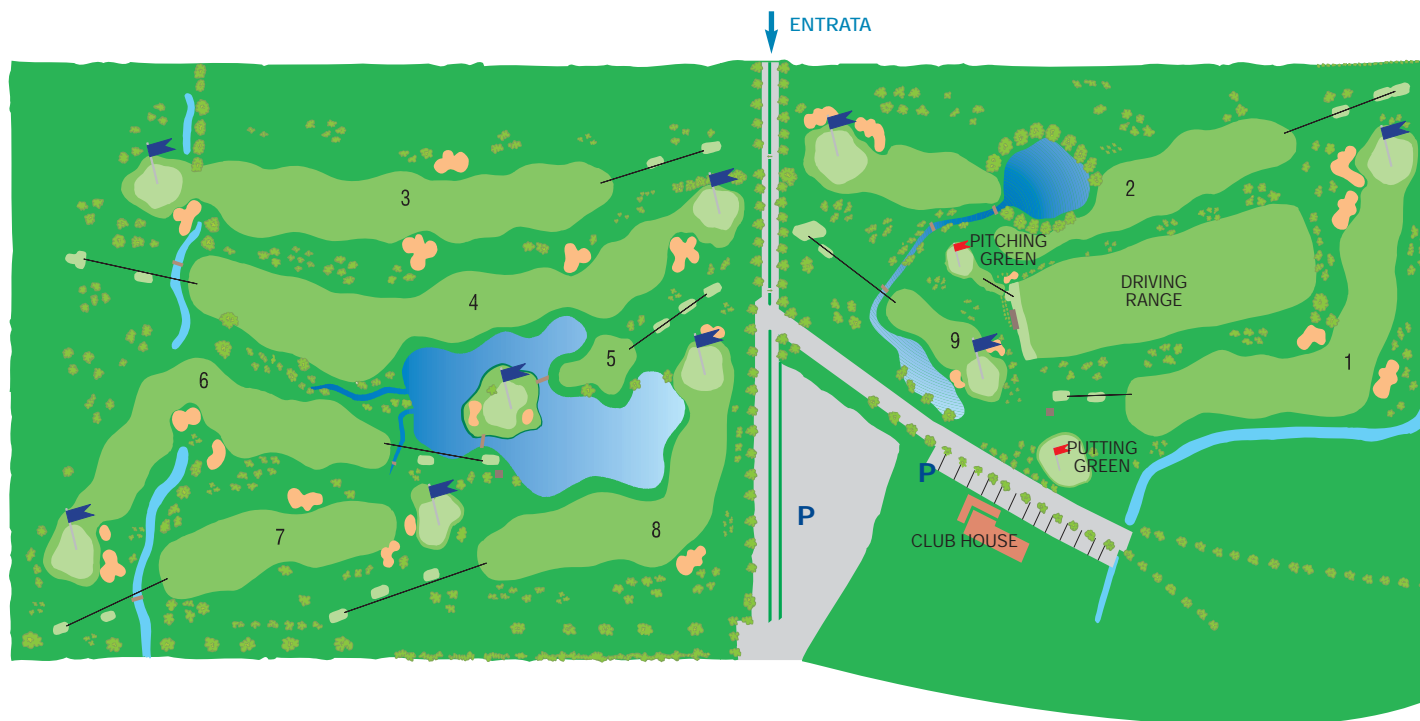

PRA' DELLE TORRI

Golf Club Pra' delle Torri
 Viale Altanea, 201
 30021 CAORLE (VE)
 Tel. e Fax 0421/299570
www.golfpradelletorri.it
 e-mail: golf@vacanze-natura.it

BUCA	1	2	3	4	5	6	7	8	9	OUT
METRI TEE GIALLI	343	435	400	480	175	375	290	360	171	3029
METRI TEE ROSSI	311	370	355	425	155	320	260	325	151	2672
PAR	4	5	4	5	3	4	4	4	3	36